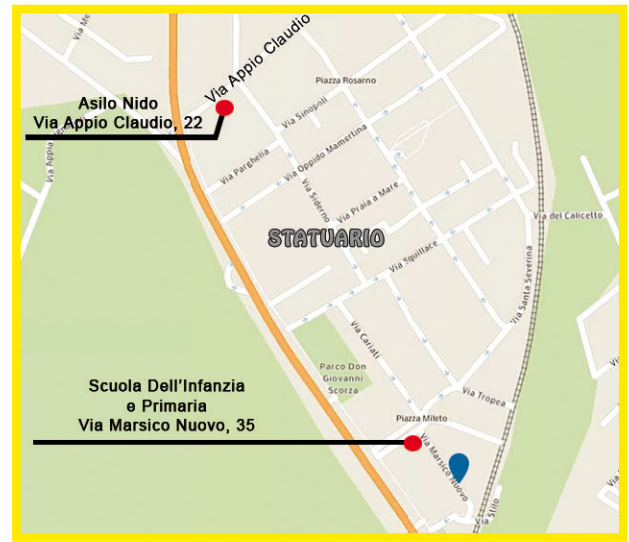

OPEN DAY

SABATO 16 NOVEMBRE 2024
SABATO 14 DICEMBRE 2024
SABATO 18 GENNAIO 2025
DALLE ORE 9.30 ALLE 12.00

ASILO NIDO
Viale Appio Claudio, 22
e-mail: nidosanludovico@libero.it

MATERNA e PRIMARIA
Via Marsico Nuovo, 35
e-mail: segreteriascuola.elisabetta@gmail.com

VI ASPETTIAMO

Scuola "S. Elisabetta"

ASILO NIDO
Viale Appio Claudio, 22 - 00178 ROMA
Tel. 06 69 21 71 81
Cell. 331 12 77 07 06

MATERNA e PRIMARIA
Via Marsico Nuovo, 35 - 00178 ROMA
Tel. 06 71 88 543

SITO WEB:
www.scuolasantaelisabetta.it

SCUOLA "S. ELISABETTA" MATERNA E PRIMARIA

"S. LUDOVICO DA CASORIA" ASILO NIDO

OPEN DAY

SABATO 16 NOVEMBRE 2024
SABATO 14 DICEMBRE 2024
SABATO 18 GENNAIO 2025
DALLE ORE 9.30 ALLE 12.00

CHI SIAMO

La nostra scuola ispirandosi all'opera educativa di San Ludovico, nostro fondatore, si propone di contribuire alla formazione integrale dei bambini.